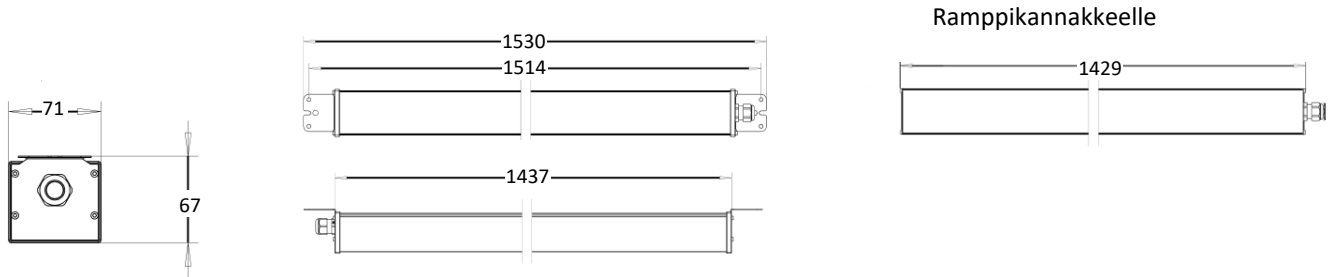

PROFILED PRL1001 MITAT JA TEKNISET TIEDOT

Malli	Sähkö numero	Teho [W]	Opal [Lm]	Kirkas [lm]	Linssi [lm]	Paino [kg]
PRL1001	4203504	84	10550	12050	11650	3,0
PRL1001 DALI	4322454					

Opaalikuvun valonjako

Kirkkaan kuvun valonjako

Linssivalaisimen valonjako

yhteensopiva Ledil Linnea optiikoiden kanssa

Valotekniset tiedot

Väriämpötilavaihtoehdot	4000K oletus. Saatavilla 3000K, 5000K ja 6500K	
Värintoistoindeksi CRI	>80Ra	
Käyttölämpötila	-25 °C ... +50°C	
Elinikä	L90B10C10 >100 000h	
Liitäntälaitteen elinikä	>100 000 h	
Valotehokkuus	125 - 143 lm/W	
Valonlähteen valotehokkuus	178 lm/W	
CLO	On/Off: Kyllä, Dali: Kyllä (Oletuksena ei käytössä)	
MacAdam	3 SDCM	
Matalataajuinen välkyntä	<4% @ < 3kHz	