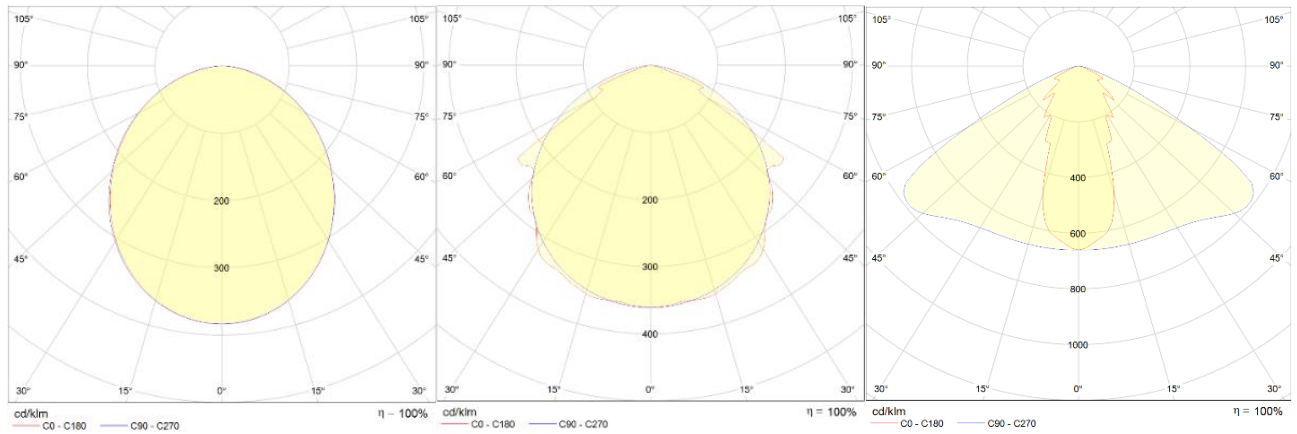

PROFILED PRL1001 MITAT JA TEKNISET TIEDOT

Malli	Sähkö numero	Teho [W]	Opal [Lm]	Kirkas [lm]	Linssi [lm]	Paino [kg]
PRL1001	4203504	84	10550	12050	11650	3,0
PRL1001 DALI	4322454					

Opaalikuvun valonjako

Kirkkaan kuvun valonjako

Linssivalaisimen valonjako

yhteensopiva Ledil Linnea optiikoiden kanssa

Valotekniset tiedot

Väriämpötilavaihtoehdot	4000K oletus. Saatavilla 3000K, 5000K ja 6500K	
Värintoistoindeksi CRI	>80Ra	
Käyttölämpötila	-25 °C ... +50°C	
Elinikä	L90B10C10 >100 000h	
Liitäntälaitteen elinikä	>100 000 h	
Valotehokkuus	125 - 143 lm/W	
Valonlähteen valotehokkuus	178 lm/W	
CLO	On/Off: Kyllä, Dali: Kyllä (Oletuksena ei käytössä)	
MacAdam	3 SDCM	
Matalataajuinen välkyntä	<4% @ < 3kHz	